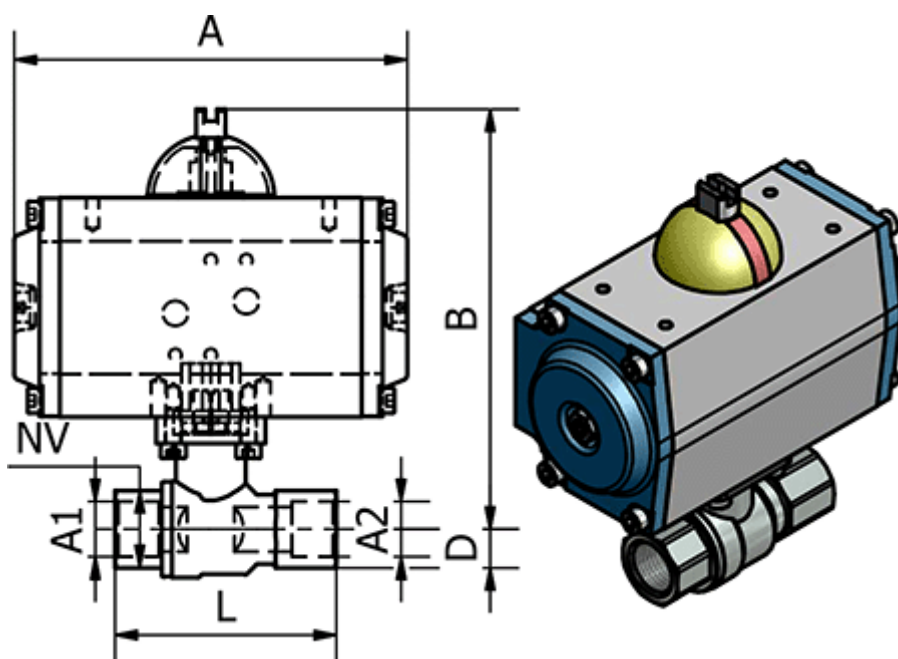

Varenummer: 586350411
Beskrivelse: Kuglehane 350.411, G 3/4" - G 3/4"
Gevind/Gevind

Mål

A	= 133
B	= 145
D	= 20
L	= 80
Max. Arbejdstryk	= 40 bar
NV	= 32
Tilslutning A1	= G 3/4"
Tilslutning A2	= G 3/4"